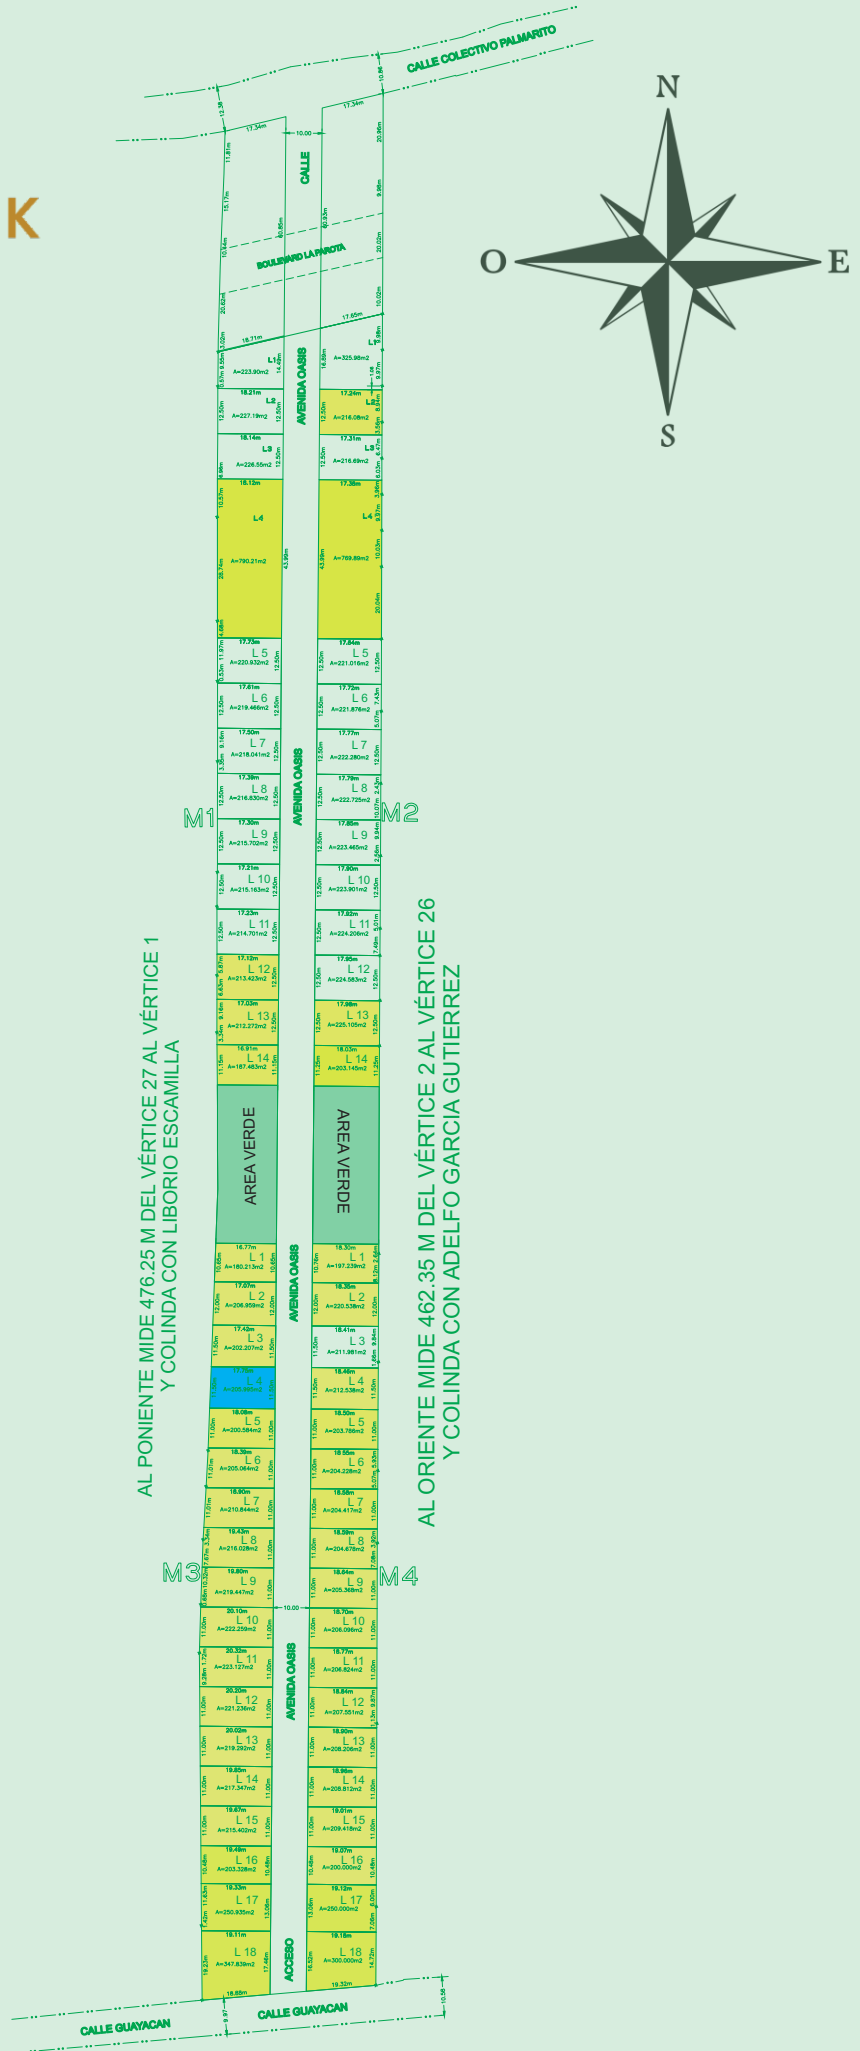

INMOBILIARIA 4K

APARTADOS  
 VENDIDOS  
 DISPONIBLES

FRACCIONAMIENTO  
CACTUS

AL NORTE MIDE 46.64 M  
DEL VÉRTICE 1 AL VÉRTICE 2  
Y COLINDA CON GIL GARCIA ALCARÁZ

AL PONIENTE MIDE 476.25 M DEL VÉRTICE 27 AL VÉRTICE 1  
Y COLINDA CON LIBORIO ESCAMILLA

AL ORIENTE MIDE 462.35 M DEL VÉRTICE 2 AL VÉRTICE 26  
Y COLINDA CON ADELFO GARCIA GUTIERREZ

AL SUR MIDE 48.24 M  
DEL VÉRTICE 26 AL VÉRTICE 27  
Y COLINDA CON CALLE GUAYACAN  
Y ADELFO GARCIA GUTIERREZ