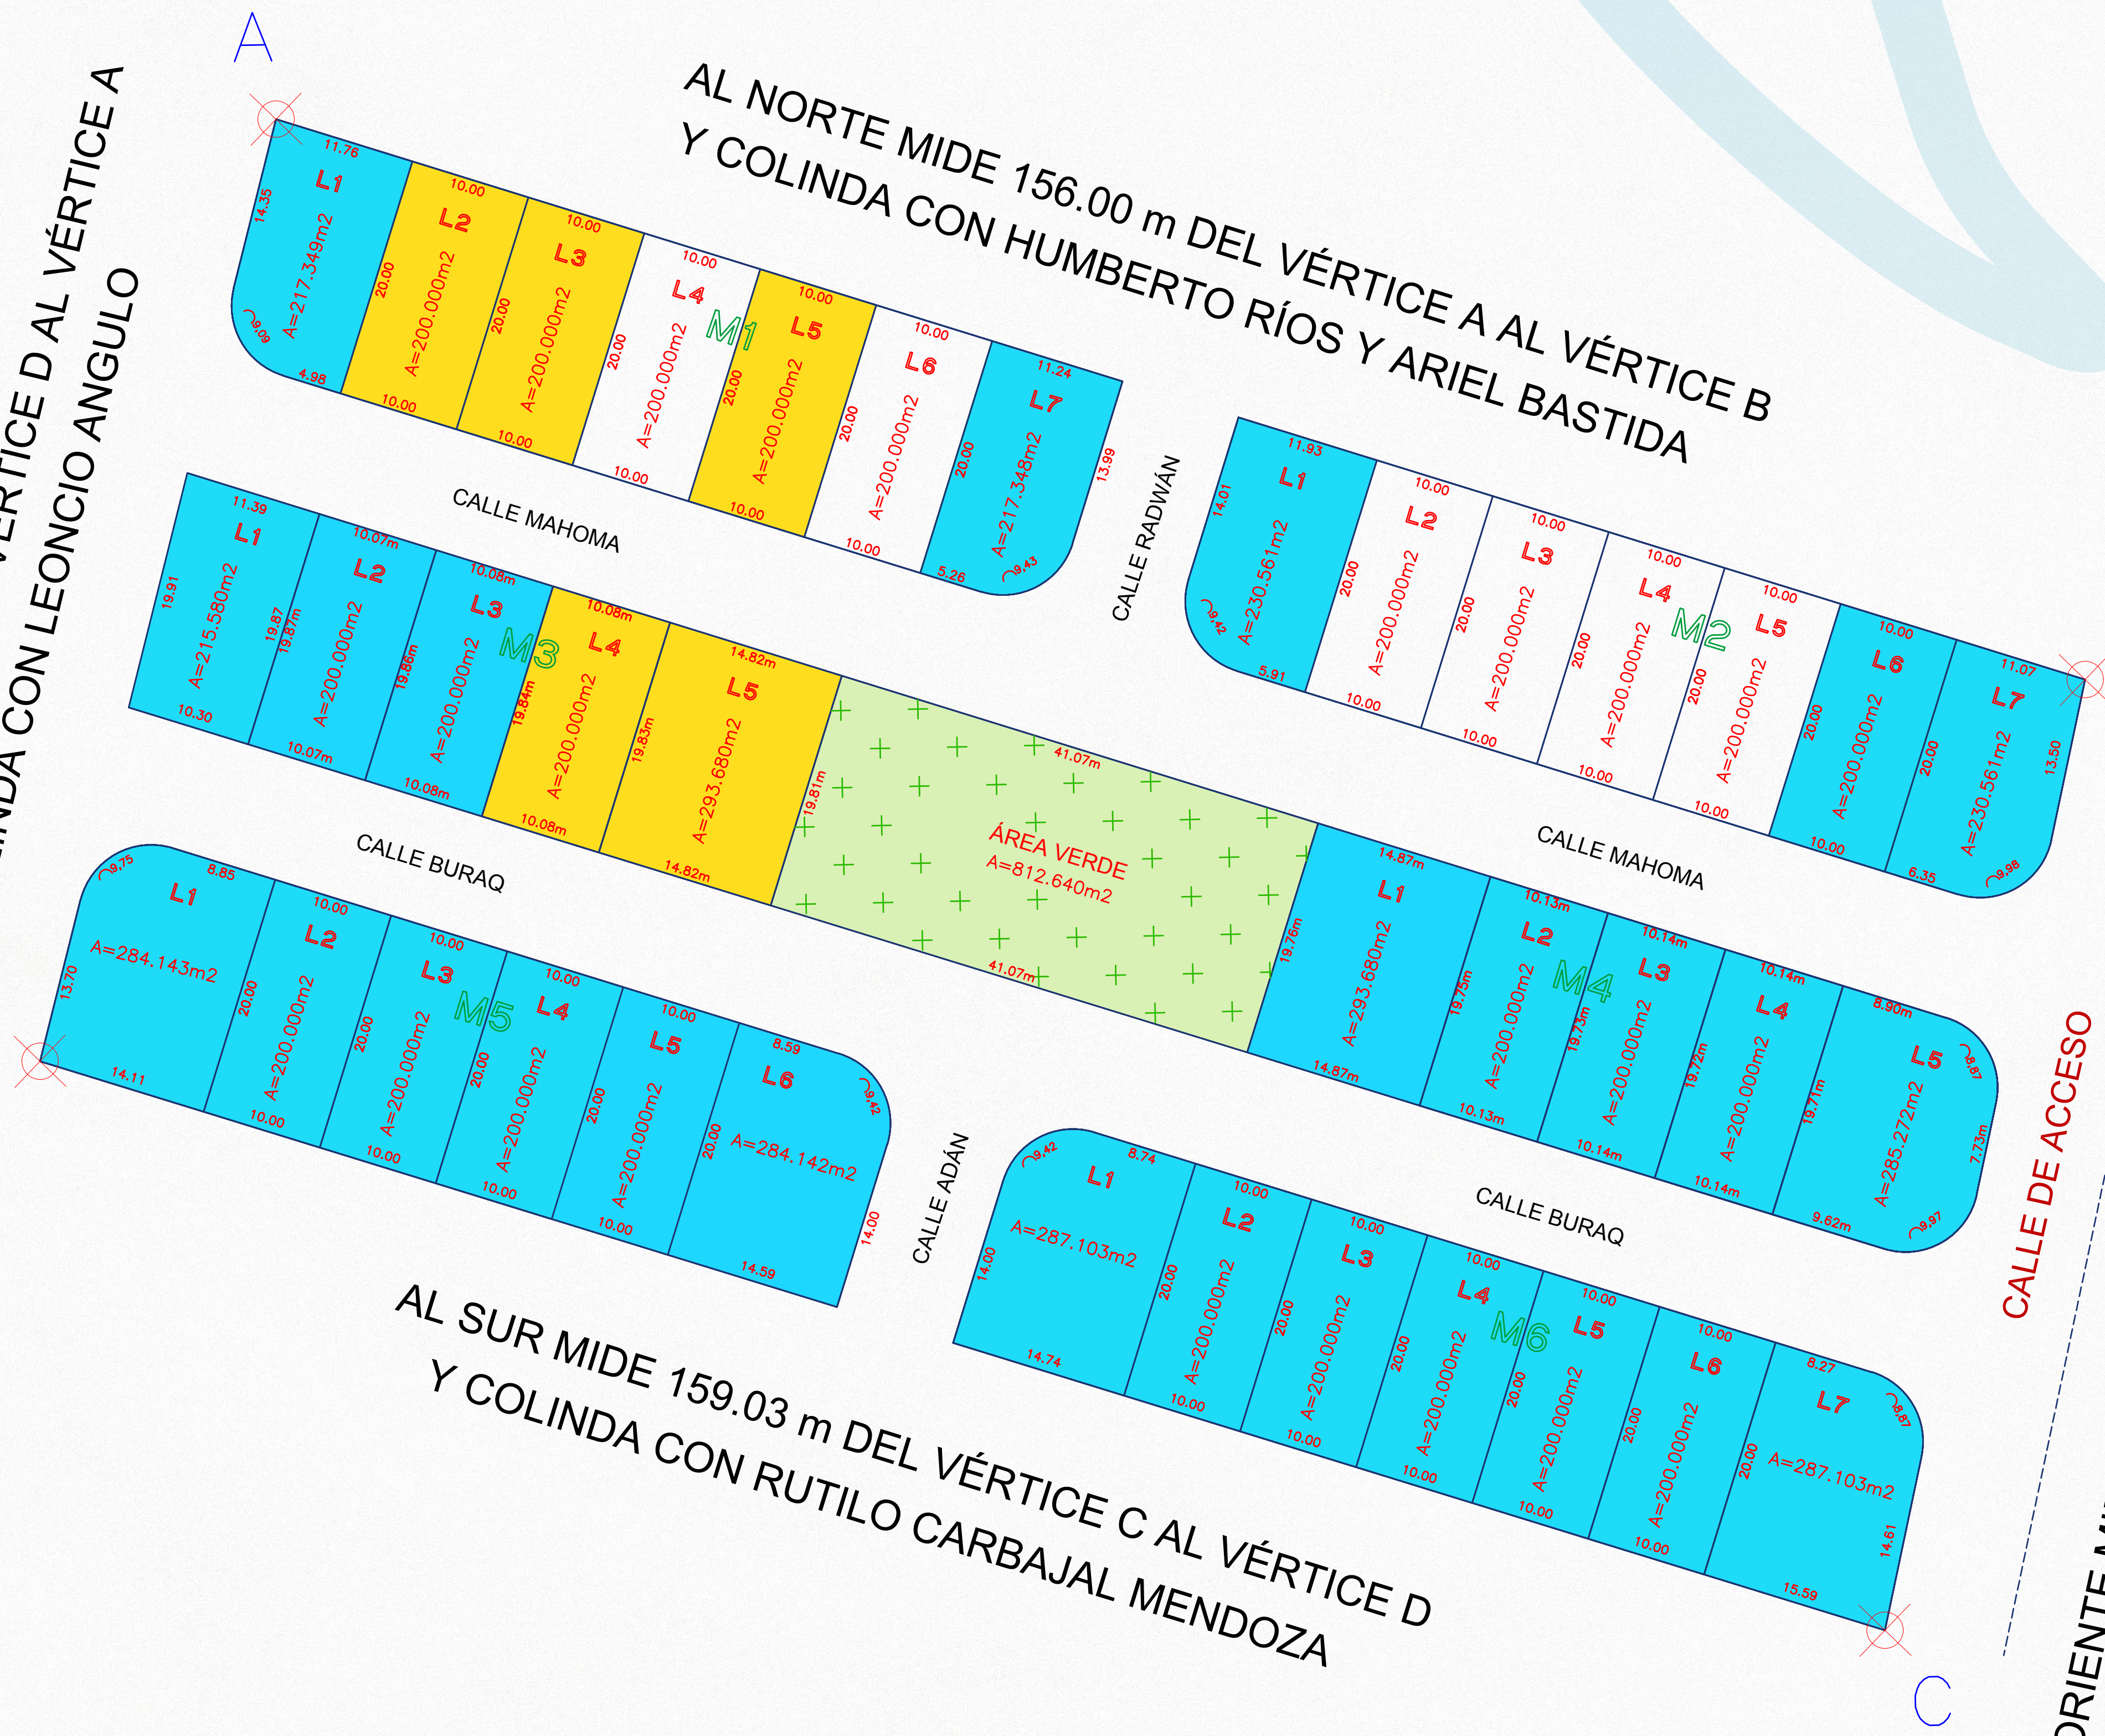

AL PONIENTE MIDE 80.00 m DEL VÉRTICE D AL VÉRTICE A  
Y COLINDA CON LEONCIO ANGLUO

AL NORTE MIDE 156.00 m DEL VÉRTICE A AL VÉRTICE B  
Y COLINDA CON HUMBERTO RÍOS Y ARIEL BASTIDA

AL ORIENTE MIDE 80.03 m DEL VÉRTICE B AL VÉRTICE C  
Y COLINDA CON CALLE SIN NOMBRE

AL SUR MIDE 159.03 m DEL VÉRTICE C AL VÉRTICE D  
Y COLINDA CON RUTILO CARBAJAL MENDOZA

VENDIDOS
  APARTADOS
  DISPONIBLES