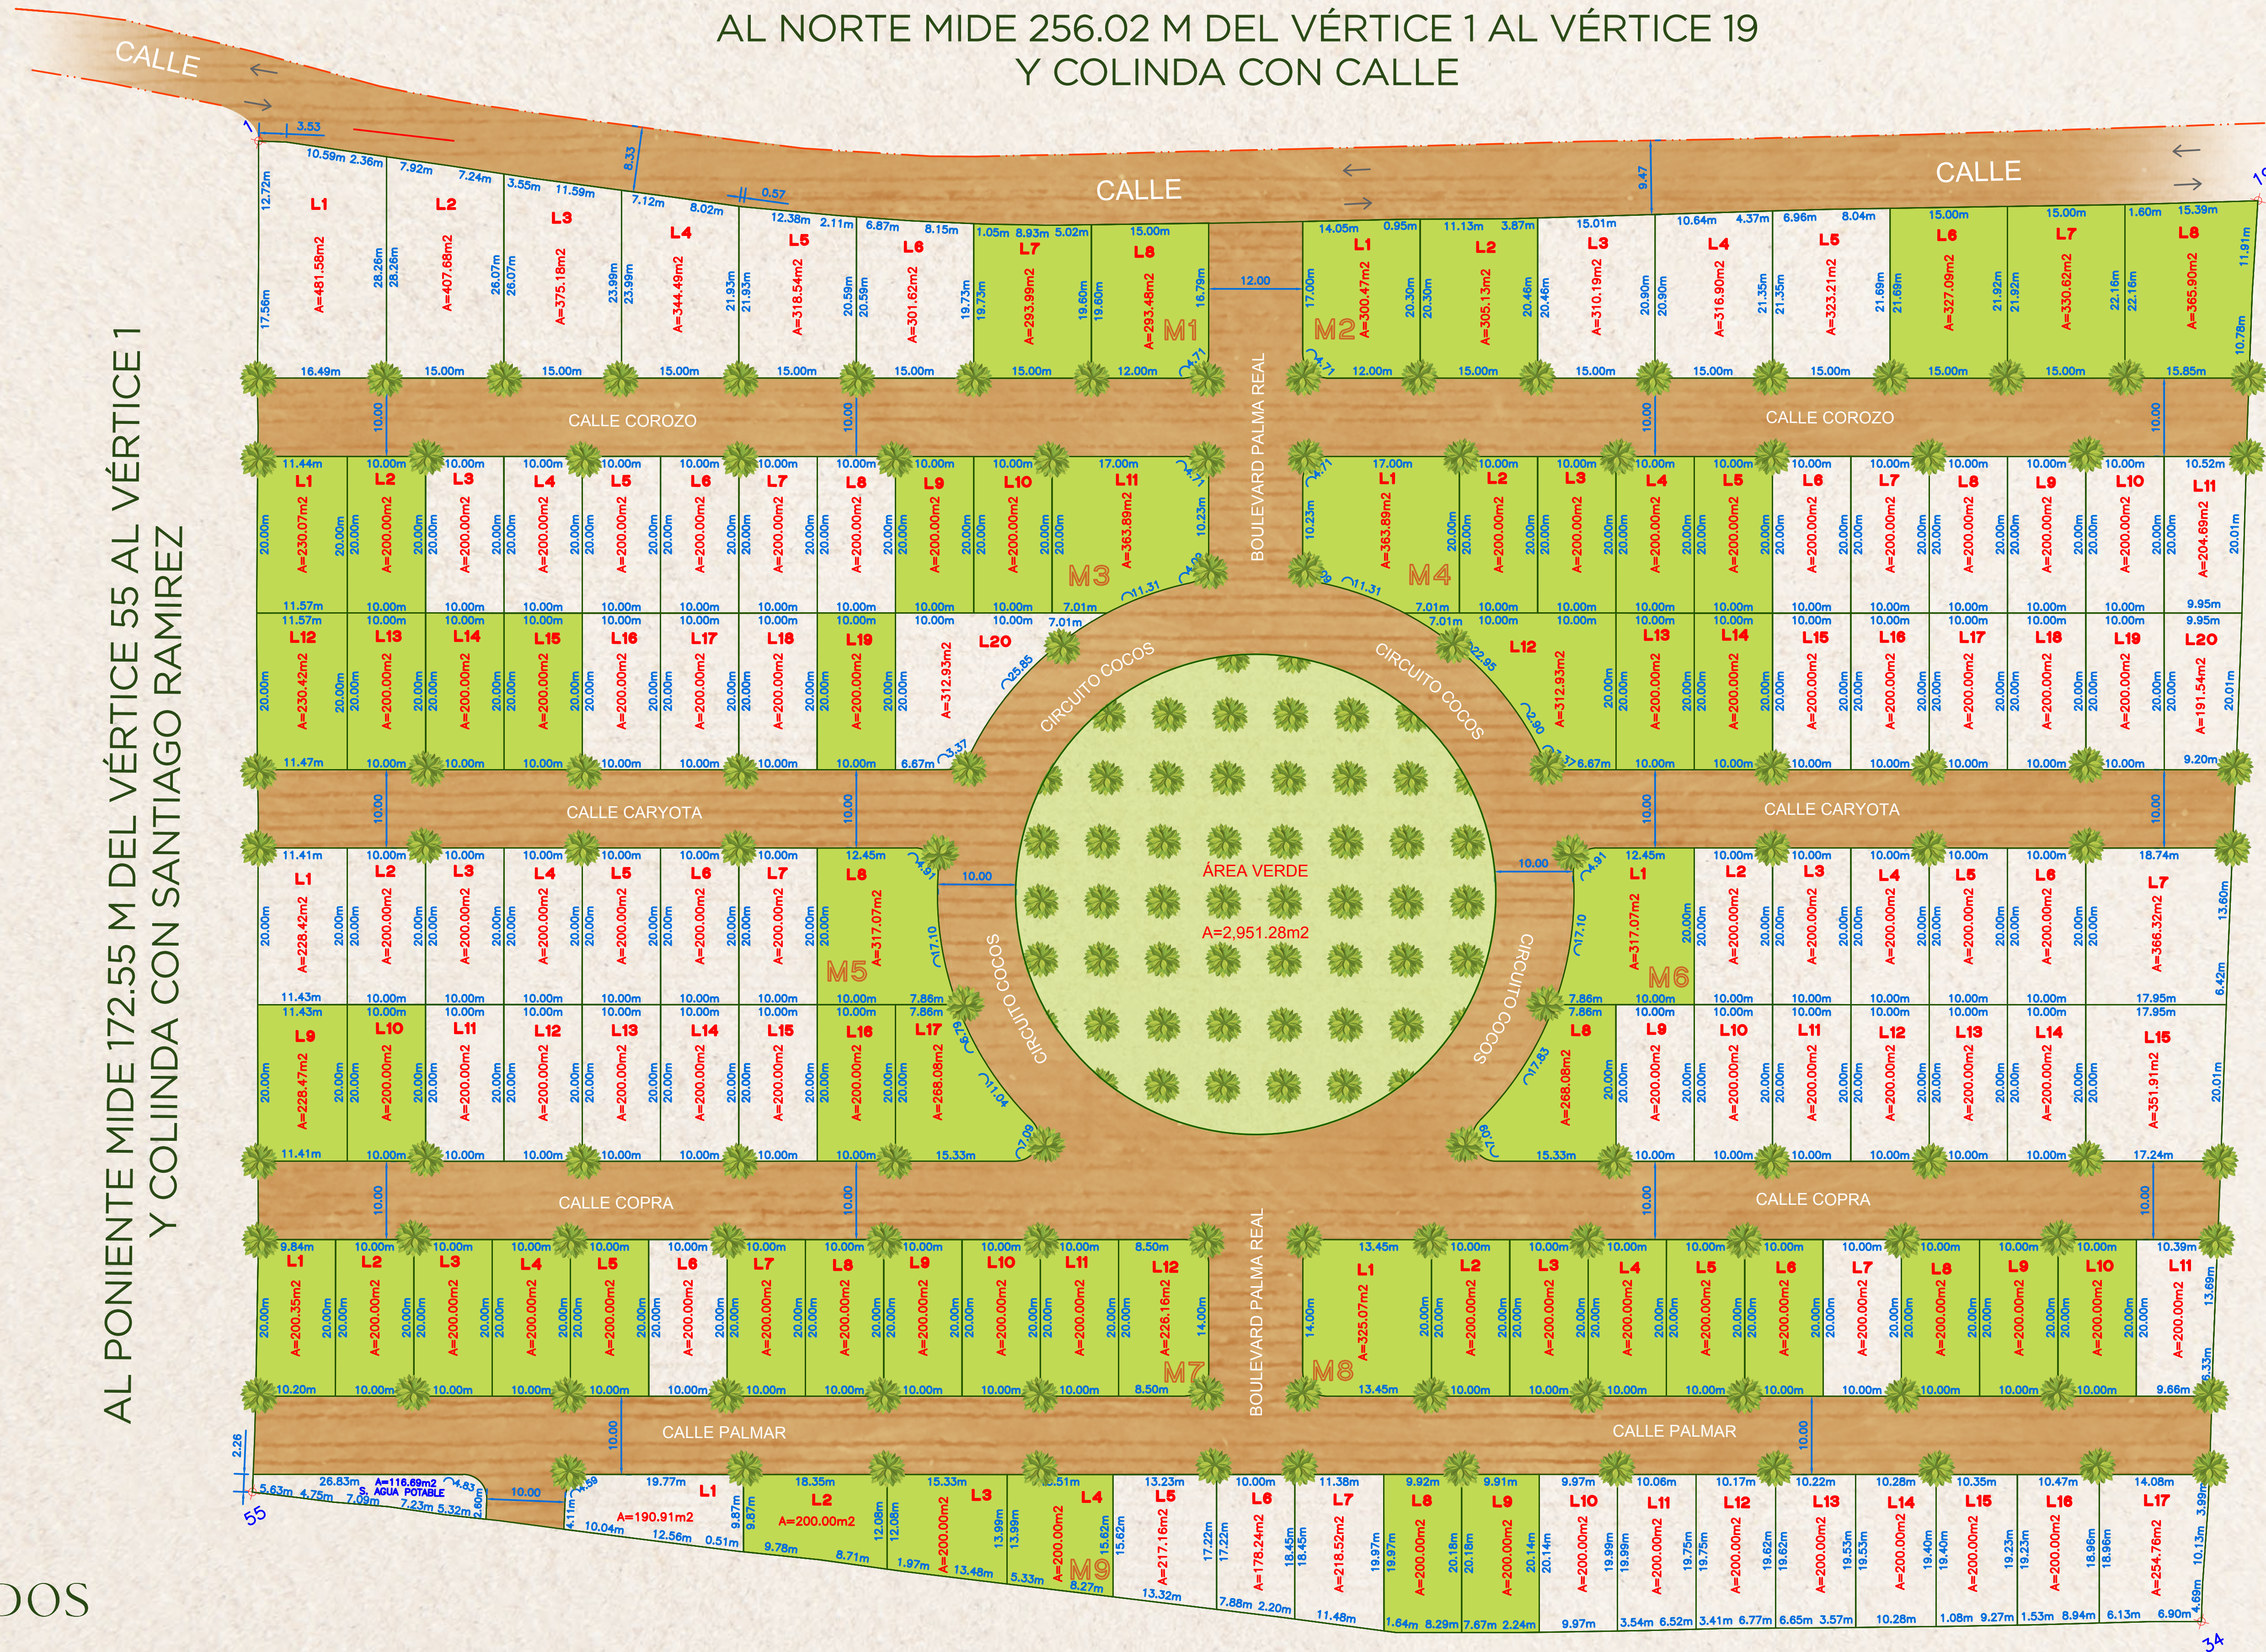

AL NORTE MIDE 256.02 M DEL VÉRTICE 1 AL VÉRTICE 19
Y COLINDA CON CALLE

AL PONIENTE MIDE 172.55 M DEL VÉRTICE 55 AL VÉRTICE 1
Y COLINDA CON SANTIAGO RAMIREZ

AL ORIENTE MIDE 181.60 M DEL VÉRTICE 19 AL VÉRTICE 34
Y COLINDA CON HUBERTO S.

- VENDIDOS
- APARTADOS
- DISPONIBLES

AL SUR MIDE 249.99 M DEL VÉRTICE 34 AL VÉRTICE 55
Y COLINDA CON ARTEMIO RAMIREZ